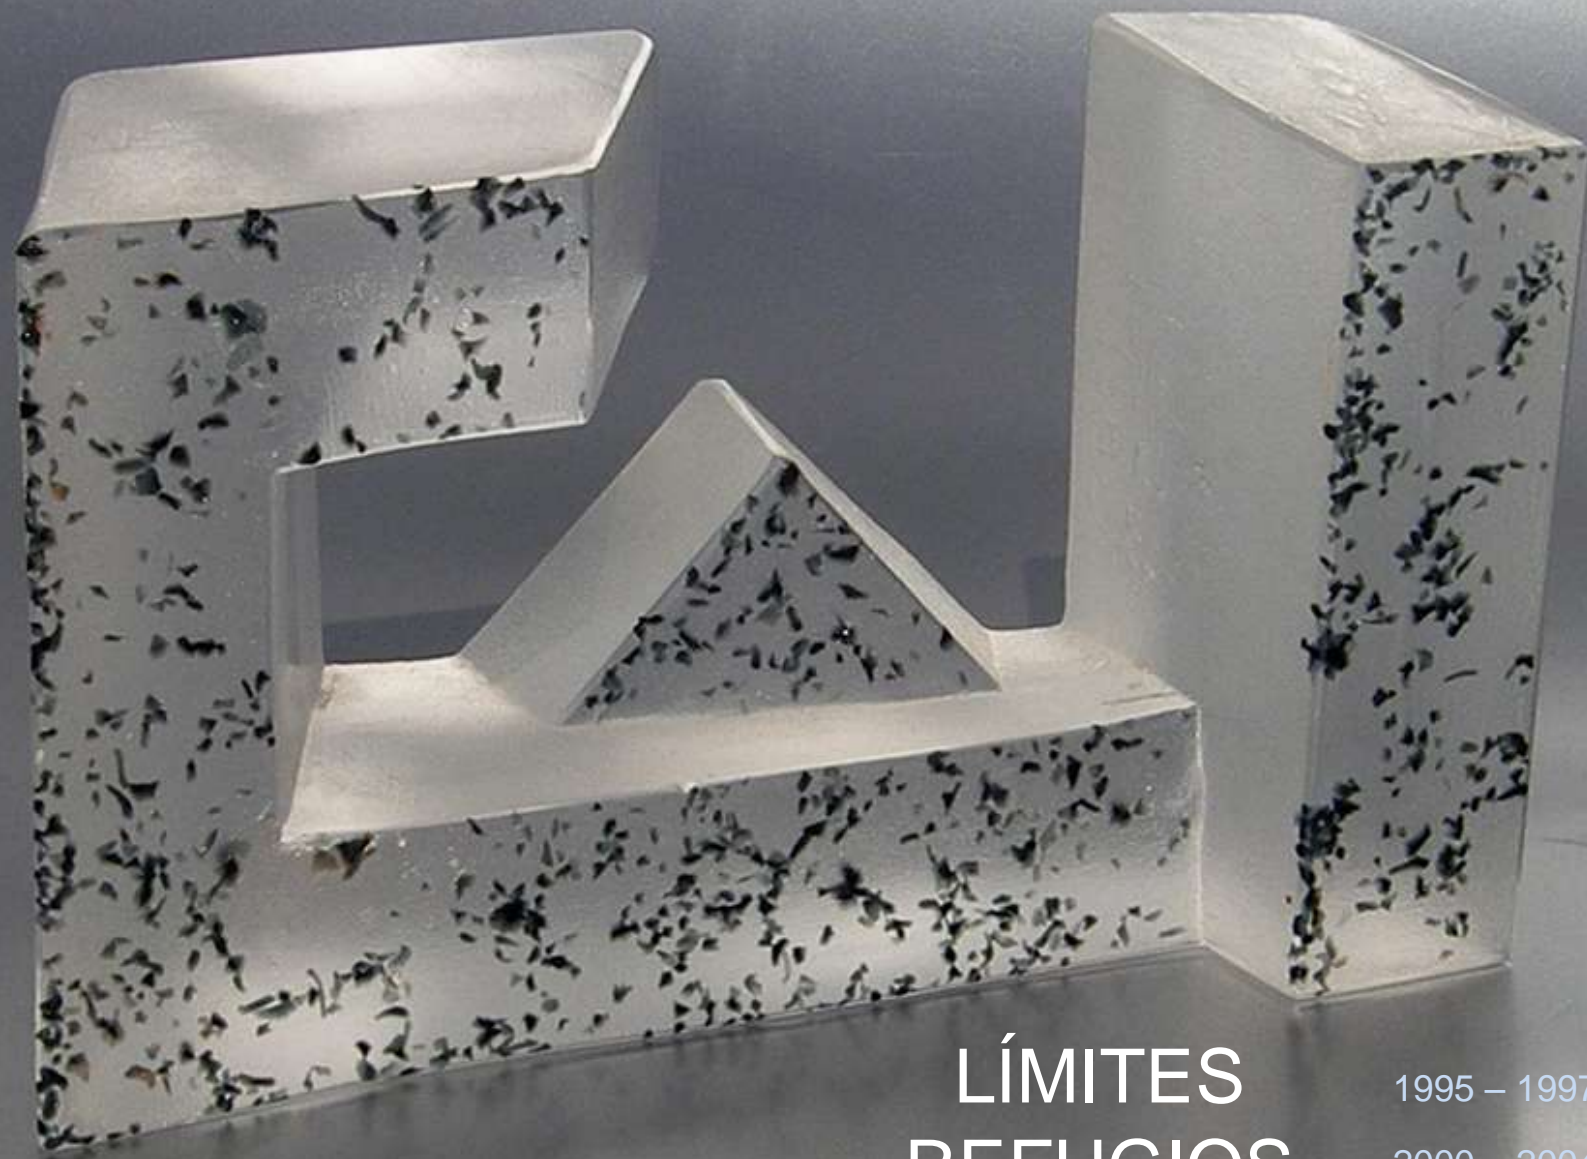

pilar aldana-méndez  
ESCULTURAS

LÍMITES  
REFUGIOS

1995 – 1997

2000 – 2004

REFUGIO

Vidrio, Hierro

20 x 20 x 12 cm

REFUGIO

Vidrio, Hierro

24 x 24 x 15 cm

REFUGIO

Vidrio, Hierro

50 x 10 x 20 cm

REFUGIO

Vidrio, Hierro

30 x 10 x 20 cm

POZO:POZO

Vidrio, Granito, Espejos 200 x 100 x 120 cm

POZO:POZO

Vidrio, Granito, Espejos 200 x 100 x 120 cm