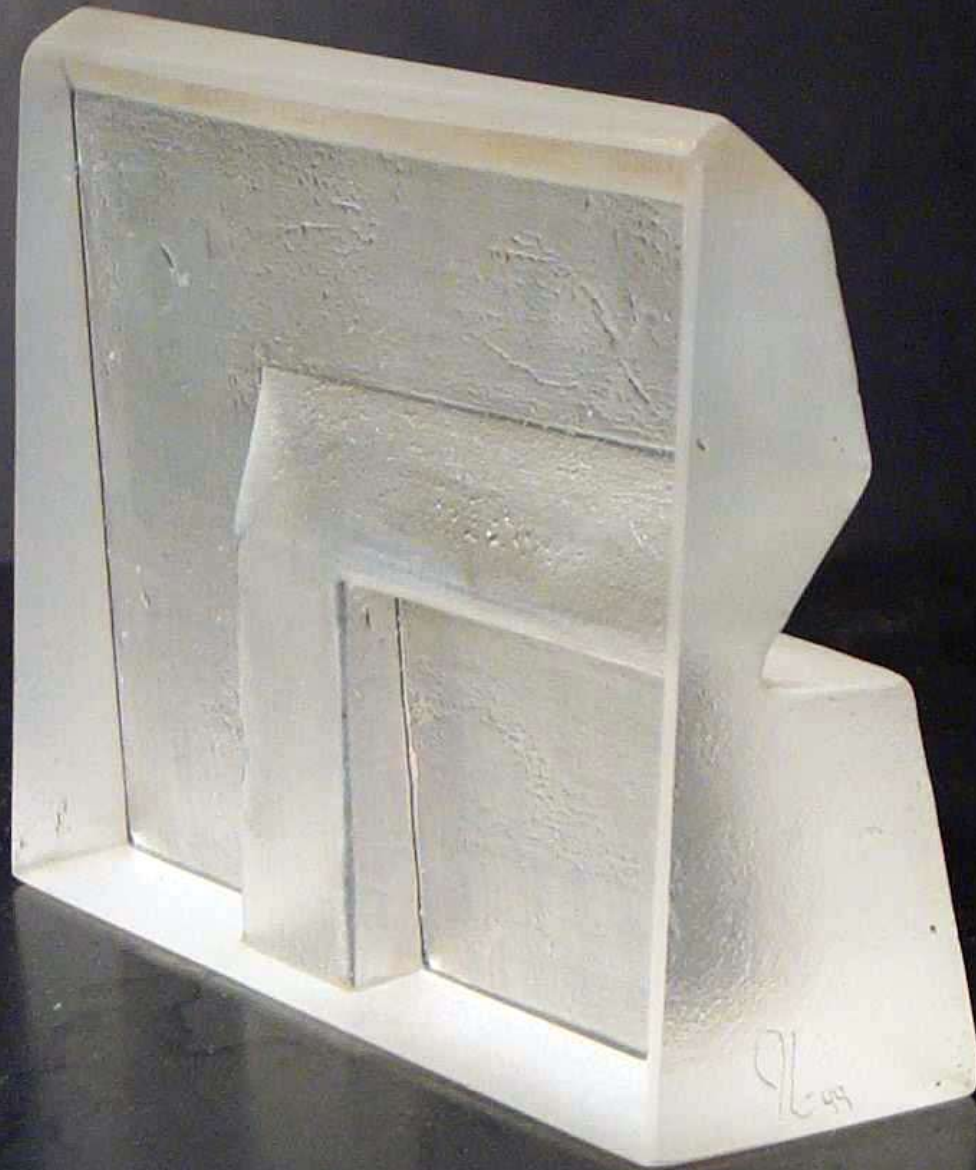

pilar aldana-méndez  
ESCULTURAS

LÍMITES  
REFUGIOS

1995 – 1997

2000 – 2004

REFUGIO

Vidrio, Hierro

20 x 20 x 12 cm

REFUGIO

Vidrio, Hierro

24 x 24 x 15 cm

REFUGIO

Vidrio, Hierro

50 x 10 x 20 cm

REFUGIO

Vidrio, Hierro

30 x 10 x 20 cm

REFUGIO

Vidrio, Hierro

30 x 10 x 20 cm

POZO:POZO

Vidrio, Granito, Espejos 200 x 100 x 120 cm

POZO:POZO

Vidrio, Granito, Espejos 200 x 100 x 120 cm