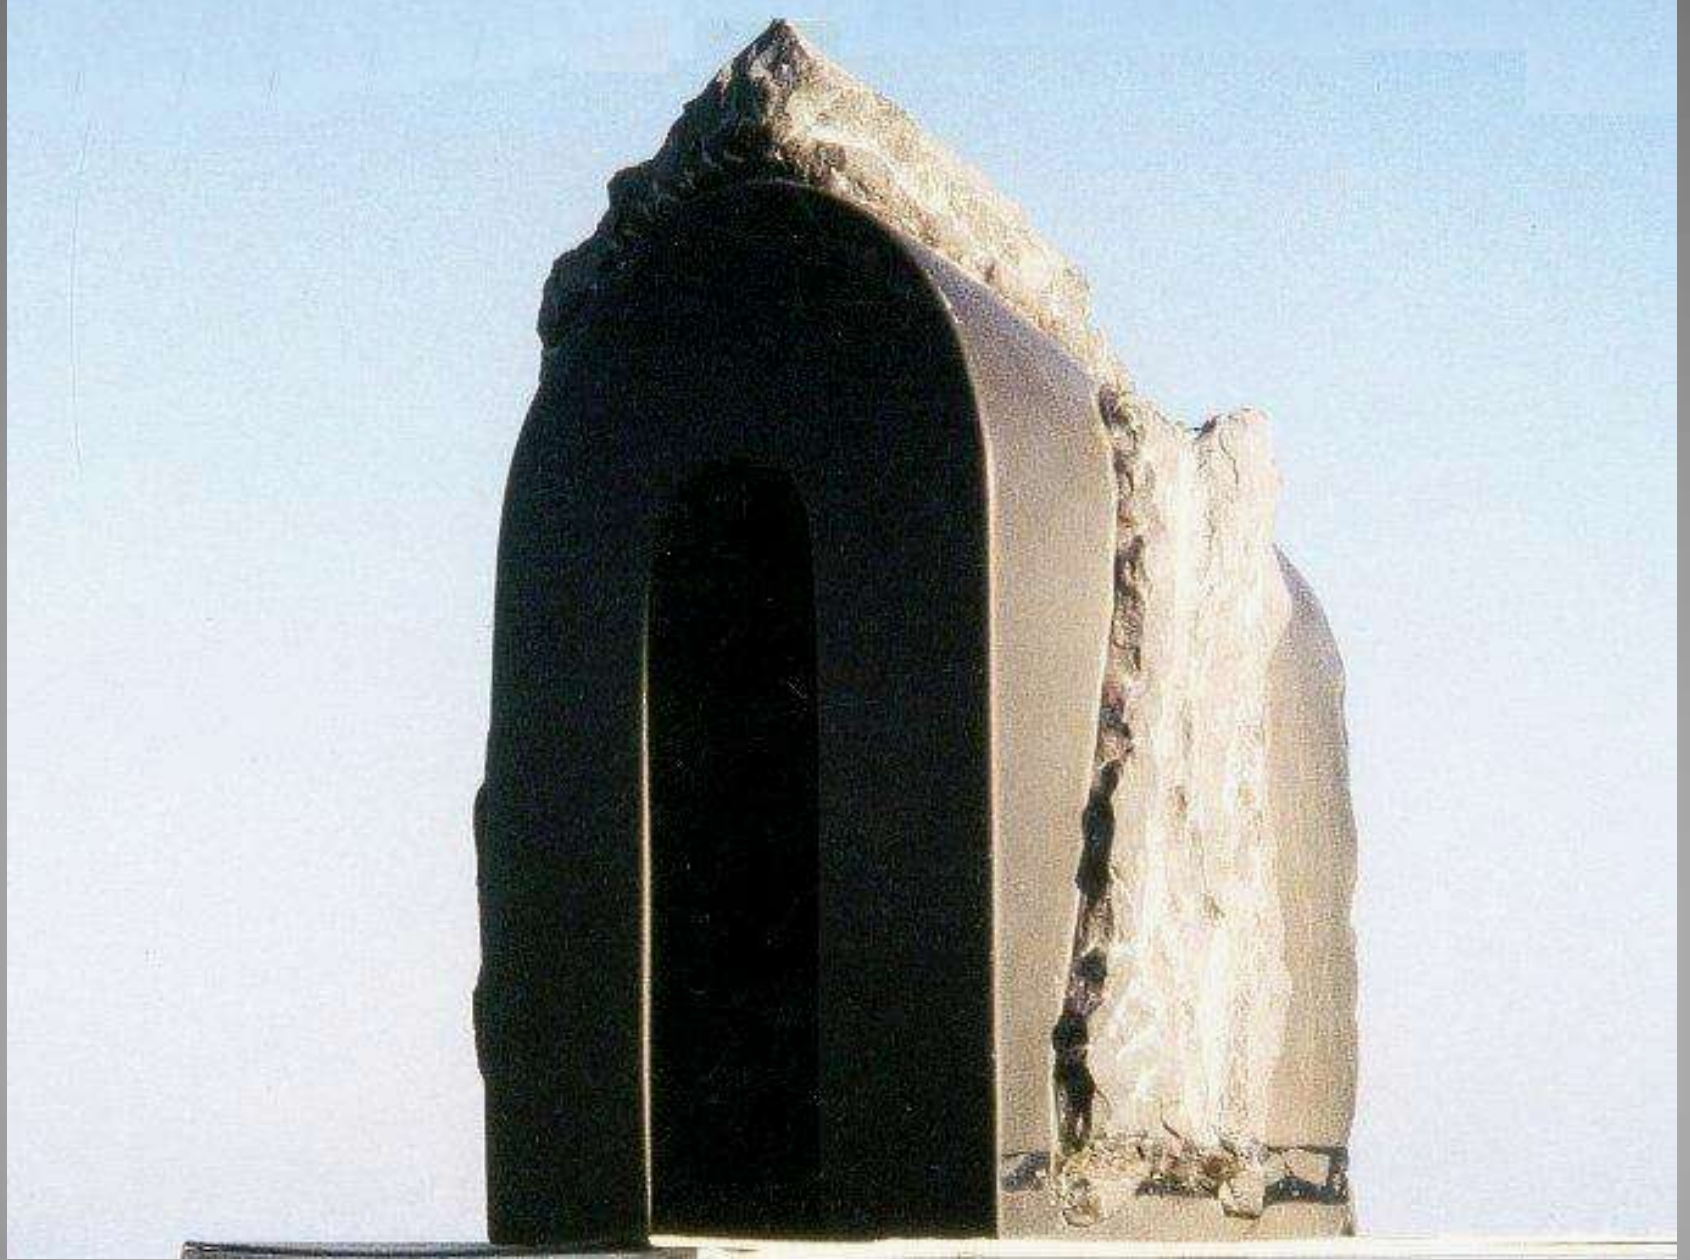

Glass, Black Marble

12 x 12 x 20 cm

SIGN Black Marble 30 x 30 x 20 cm

LIMIT

Glass, Black Marble

50 x 20 x 10 cm

LIMIT Granite, Window 100 x 50 x 70 cm

POZO:POZO

Glass, Granite, Mirrors 200 x 100 x 120 cm

POZO:POZO

Glass, Granite, Mirrors 200 x 100 x 120 cm